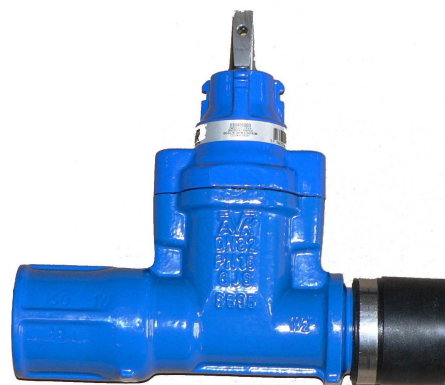

Společnost AVK VOD-KA a.s. nabízí kompletní systém řešení domovních přípojek. Některé společnosti hledají možnost přímého navaření přípojkového šoupátka na hlavní řad.

PŘÍPOJKOVÉ ŠOUPÁTKO s PE koncovkou

K již dříve představeným domovním šoupátkům 5.15. s PE konci, které si již získaly oblibu a reference na významnějších stavbách, přidáváme variantu šoupátka s velmi přímým a blízkým navařením na PE potrubí.

Řešení bylo konzultováno s výrobcí elektrotvarovek a je složeno ze standardních a odzkoušených výrobků, s nimiž se běžně pracuje.

Toto řešení šoupátka s PE koncovkou přináší následující výhody:

- Přípojkový uzávěr je standardní osvědčené měkce těsnicí šoupátko
- Kratší vzdálenost mezi uzávěrem a hlavním řadem než řešení s šoupátkem AVK 5.15.
- Možnost použít standardní navrtávací soupravy s nástavci
- Kompaktní provedení umožňuje provést pouze jeden svár (napojení pasu na potrubí)
- Výrobky mohou být dodávány samostatně nebo jako set (šoupátko s PE koncovkou + navařovací pas)

Snadná montáž se provede nasazením pasu na potrubí, vsunutím šoupátka s koncovkou PE a finálním navařením.

V případě dalších dotazů nebo jiných variant šoupatek určených pro použití společně s elektrotvarovkami se nas obraťte.