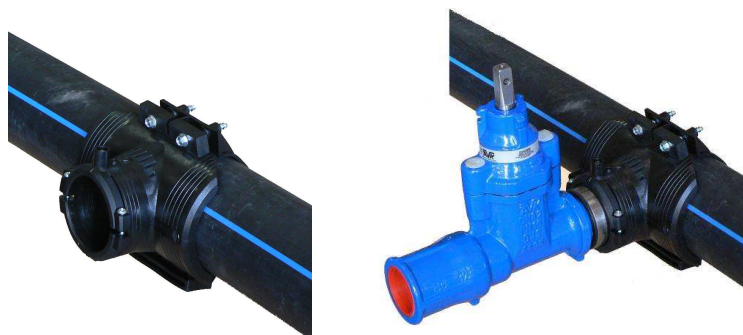

Společnost AVK VOD-KA a.s. nabízí kompletní systém řešení domovních přípojek. Některé společnosti hledají možnost přímého navaření přípojkového šoupátka na hlavní řad.

PŘÍPOJKOVÉ ŠOUPÁTKO s PE koncovkou

K již dříve představeným domovním šoupátkům 5.15. s PE konci, které si již získaly oblibu a reference na významnějších stavbách, přidáváme variantu šoupátka s velmi přímým a blízkým navařením na PE potrubí.

Řešení bylo konzultováno s výrobcí elektrotvarovek a je složeno ze standardních a odzkoušených výrobků, s nimiž se běžně pracuje.

Toto řešení šoupátka s PE koncovkou přináší následující výhody:

- Přípojkový uzávěr je standardní osvědčené měkce těsnicí šoupátko
- Kratší vzdálenost mezi uzávěrem a hlavním řadem než řešení s šoupátkem AVK 5.15.
- Možnost použít standardní navrtávací soupravy s nástavci
- Kompaktní provedení umožňuje provést pouze jeden svár (napojení pasu na potrubí)
- Výrobky mohou být dodávány samostatně nebo jako set (šoupátko s PE koncovkou + navařovací pas)

Snadná montáž se provede nasazením pasu na potrubí, vsunutím šoupátka s koncovkou PE a finálním navařením.

V případě dalších dotazů nebo jiných variant šoupatek určených pro použití společně s elektrotvarovkami se nas obraťte.